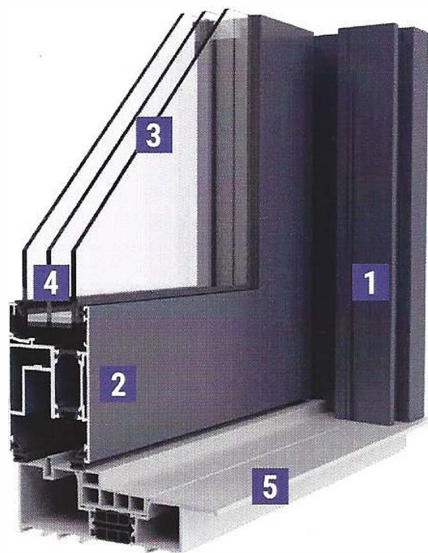

Aliplast ULTRAGLIDE

Posuvný systém so zväčšenou termickou izoláciou. Šírka rámu: 64 mm, krídla: 100 mm. Hĺbka rámu: 153 mm, krídla: 67 mm. Možné hĺbky výplne: 6 – 53 mm. Vďaka svojim parametrom umožňuje systém Ultraglide navrhnuť konštrukciu s posuvnými krídlami veľkých rozmerov. Dvojcestný systém.

Špecifikácia obrázku:

- 1 - rám č. UG010,
- 2 - krídlo č. UG820,
- 3 - trojsklo
- 4 - teplý rámček Swisspacer
- 5 - prah pre zabudovanie do podlahy

popis a štandardná výbava

- stavebná hrúbka rámu 153mm
- hrúbka krídla 67mm
- sko 6 až 53mm
- hliníková kľučka vo farbe profilu
- nízky prah 48mm s možnosťou zabudovania zároveň s podlahou

Štandard: rám UG010 / prah UG114 48 mm

Štandardné farby