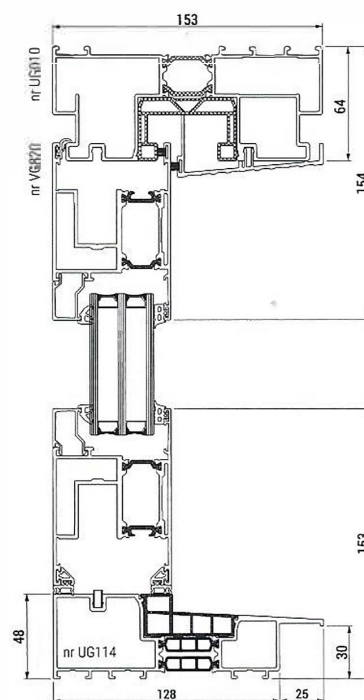

Aliplast ULTRAGLIDE

Posuvný systém so zväčšenou termickou izoláciou. Šírka rámu: 64 mm, krídla: 100 mm. Hĺbka rámu: 153 mm, krídla: 67 mm. Možné hĺbky výplne: 6 – 53 mm. Vďaka svojim parametrom umožňuje systém Ultraglide navrhnuť konštrukciu s posuvnými krídlami veľkých rozmerov. Dvojcestný systém.

Špecifikácia obrázku:

- 1 - rám č. UG010,
- 2 - krídlo č. UG820,
- 3 - trojsklo
- 4 - teplý rámček Swisspacer
- 5 - prah pre zabudovanie do podlahy

popis a štandardná výbava

- stavebná hrúbka rámu 153mm
- hrúbka krídla 67mm
- sko 6 až 53mm
- hliníková kľučka vo farbe profilu
- nízky prah 48mm s možnosťou zabudovania zároveň s podlahou

Štandard: rám UG010 / prah UG114 48 mm

Štandardné farby