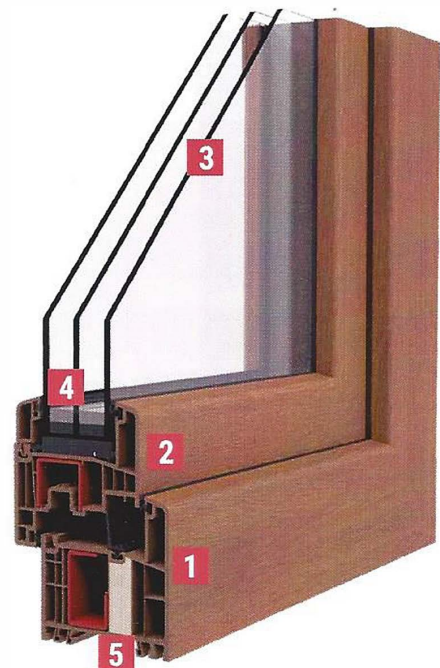

sklo 36 mm

sklo 40 mm

sklo 44 mm

sklo 48 mm

Špecifikácia systému S9000 IKD:

- 1 - 6-komorový rám a krídlo
- 2 - rovné krídlo
- 3 - dvojsklo alebo trojsklo
- 4 - Al. alebo teplý rámček Swisspacer
- 5 - zateplený rám termoizoláciou IKD