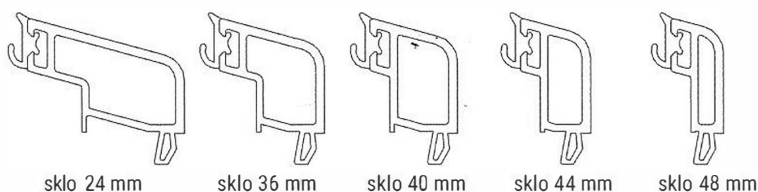

Gealan PASSIV

Model Gealan PASSIV je určený pre tých, ktorí hľadajú spojenie všetkých výhod predchádzajúcich riešení používaných v PVC oknách a najnovších trendov udávajúcich smer vývoja priemyslu výroby otvorových výplní. Predovšetkým je treba zdôrazniť dokonalé termické parametre vyplývajúce z unikátnej konštrukcie. Okno sa skladá z rámu a zo 6-komorového krídla so stavebnou hĺbkou 82,5 mm, navyše je v nich použitý systém štvornásobného tesnenia, pretože okrem bežne používaných vonkajších tesnení je model PASSIV dodatočne vybavený dvoma stredovými tesneniami, ktoré bránia vzniku tepelného mosta v najviac neuralgických miestach, ako je spojenie rámu a krídla a krídla so sklom. Systém navyše umožňuje vytvárať vysoké konštrukcie vďaka využitiu technológie STV, čiže skla lepeného na krídlo. Všetky tieto výhody majú za následok skutočnosť, že tento okenný model sa osvedčí v aktuálnych a budúcich vývojových trendoch.

- Profil**
- Gealan S9000 so stredovým tesnením
 - 6-komorový rám stavebnej hrúbky 82,5mm
 - rovné krídlo 82,5mm alebo oblé krídlo 93mm

- Kovanie**
- Winkhaus Activpilot bezpečnostný uzáver proti vypáčeniu a mikroventilácia blokáda kľučky a dvíhač krídla
 - v štandarde hliníková kľučka

- Sklo**
- s koeficientom tepelného prestupu U_g 1,0–0,5 W/m²K v závislosti na hrúbke zasklenia
 - maximálna hrúbka skla do 48mm
 - možnosť teplého rámčeka Swisspacer

- zasklievacie lišty:

Špecifikácia systému S9000: