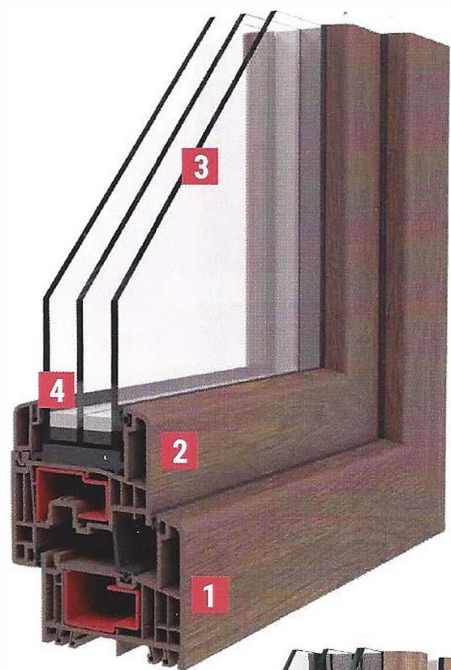

Gealan PASSIV

Model Gealan PASSIV je určený pre tých, ktorí hľadajú spojenie všetkých výhod predchádzajúcich riešení používaných v PVC oknách a najnovších trendov udávajúcich smer vývoja priemyslu výroby otvorových výplní. Predovšetkým je treba zdôrazniť dokonalé termické parametre vyplývajúce z unikátnej konštrukcie. Okno sa skladá z rámu a zo 6-komorového krídla so stavebnou hĺbkou 82,5 mm, navyše je v nich použitý systém štvornásobného tesnenia, pretože okrem bežne používaných vonkajších tesnení je model PASSIV dodatočne vybavený dvoma stredovými tesneniami, ktoré bránia vzniku tepelného mosta v najviac neuralgických miestach, ako je spojenie rámu a krídla a krídla so sklom. Systém navyše umožňuje vytvárať vysoké konštrukcie vďaka využitiu technológie STV, čiže skla lepeného na krídlo. Všetky tieto výhody majú za následok skutočnosť, že tento okenný model sa osvedčí v aktuálnych a budúcich vývojových trendoch.

- Profil**
- Gealan S9000 so stredovým tesnením
 - 6-komorový rám stavebnej hrúbky 82,5mm
 - rovné krídlo 82,5mm alebo oblé krídlo 93mm

- Kovanie**
- Winkhaus Activpilot bezpečnostný uzáver proti vypáčeniu a mikroventilácia blokáda kľučky a dvíhač krídla
 - v štandarde hliníková kľučka

- Sklo**
- s koeficientom tepelného prestupu U_g 1,0–0,5 W/m²K v závislosti na hrúbke zasklenia
 - maximálna hrúbka skla do 48mm
 - možnosť teplého rámčeka Swisspacer

- zasklievacie lišty:

Špecifikácia systému S9000:

- 1 - 6-komorový rám a krídlo
- 2 - rovné alebo oblé krídlo
- 3 - dvojsklo alebo trojsklo
- 4 - AL alebo teplý rámček Swisspacer

Štandardné farby: