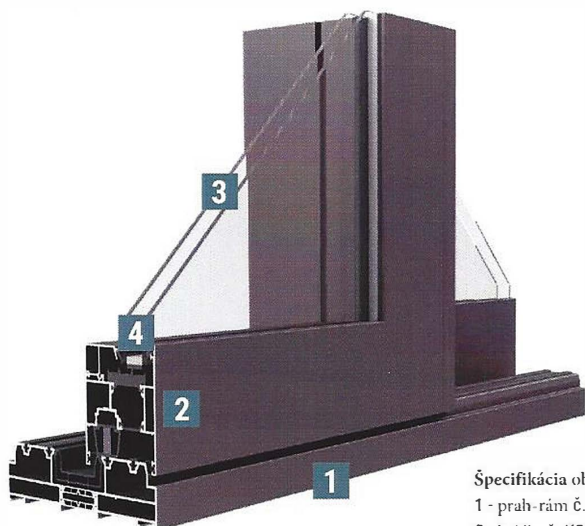

Aluprof MB 77 HS

zdvižno-posuvné dvere sú ideálnym riešením spojenia izieb alebo zimných záhrad s vonkajším prostredím, sú pohodlným vchodom na balkón, terasu alebo otvorený priestor záhrady. Umožňujú veľmi dobrý kontakt s okolím a v otvorenej polohe nezaberajú miesto vnútri miestnosti, čo dodatočne zvyšuje komfort ich prevádzky. Systém MB-77HS patrí k výrobkom s najlepšimi parametrami a spĺňa všetky požiadavky pre túto skupinu výrobkov. Na základe tepelnej izolácie existujú dva konštrukčné varianty: ST i HI.

Špecifikácia obrázku:

- 1 - prah-rám č. K518800X,
- 2 - krídlo č. K518800X,
- 3 - dvojsklo
- 4 - teplý rámček Swisspacer

Štandard: rám K518800X

popis a štandardná výbava

- rám so stavebnou hrúbkou 174mm
- hrúbka krídla 77mm
- dvojsklo alebo trojsklo
- prah s možnosťou zabudovania zarovno s podlahou 48mm
- oceľová hliníková kľučka