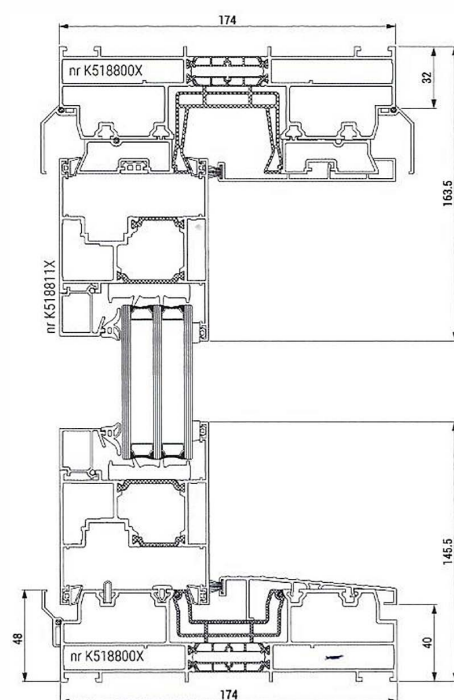

Aluprof MB 77 HS

zdvižno-posuvné dvere sú ideálnym riešením spojenia izieb alebo zimných záhrad s vonkajším prostredím, sú pohodlným vchodom na balkón, terasu alebo otvorený priestor záhrady. Umožňujú veľmi dobrý kontakt s okolím a v otvorenej polohe nezaberajú miesto vnútri miestnosti, čo dodatočne zvyšuje komfort ich prevádzky. Systém MB-77HS patrí k výrobkom s najlepšimi parametrami a spĺňa všetky požiadavky pre túto skupinu výrobkov. Na základe tepelnej izolácie existujú dva konštrukčné varianty: ST i HI.

Špecifikácia obrázku:

- 1 - prah-rám č. K518800X,
- 2 - krídlo č. K518800X,
- 3 - dvojsklo
- 4 - teplý rámček Swisspacer

Štandard: rám K518800X

popis a štandardná výbava

- rám so stavebnou hrúbkou 174mm
- hrúbka krídla 77mm
- dvojsklo alebo trojsklo
- prah s možnosťou zabudovania zarovno s podlahou 48mm
- oceľová hliníková kľučka