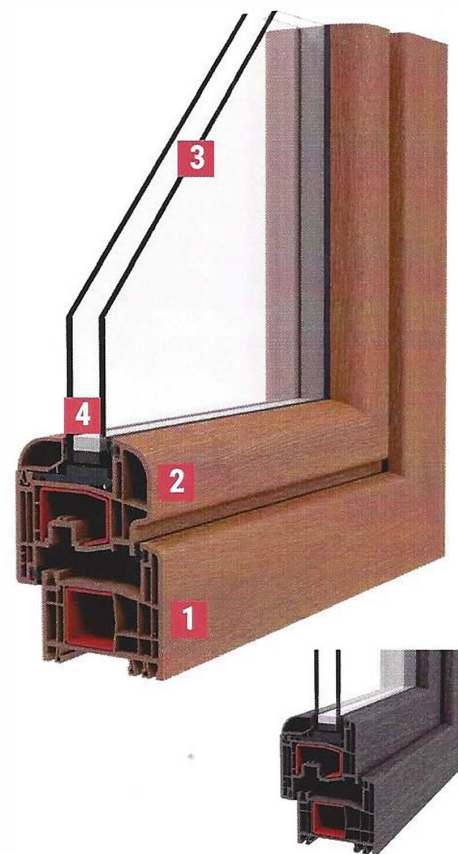

- Profil**
- Gealan S8000 s dvoma tesneniami
 - 6 komorový rám so stavebnou hrúbkou 74mm
 - rovné krídlo 74mm alebo oblé krídlo 84mm

- Kovanie**
- Winkhaus Activpilot alebo Maco Multimatic bezpečnostný uzáver proti vypáčeniu a mikroventilácia
 - blokáda kľučky a dvíhač krídla
 - v štandarde hliníková kľučka

- Sklo**
- s koeficientom tepelného prestupu U_g 1,0–0,6 W/m²K v závislosti na hrúbke zasklenia
 - maximálna hrúbka skla do 44mm
 - možnosť teplého rámčeka Swisspacer

• zasklievacie lišty:

sklo 24 mm

sklo 36 mm

sklo 40 mm

sklo 44 mm

Špecifikácia systému S8000:

- 1 - 6-komorový rám a krídlo
- 2 - rovné alebo oblé krídlo
- 3 - dvojsklo alebo trojsklo
- 4 - Al. alebo teplý rámček Swisspacer

Štandardné farby:

ZLATÝ DUB
217 8001