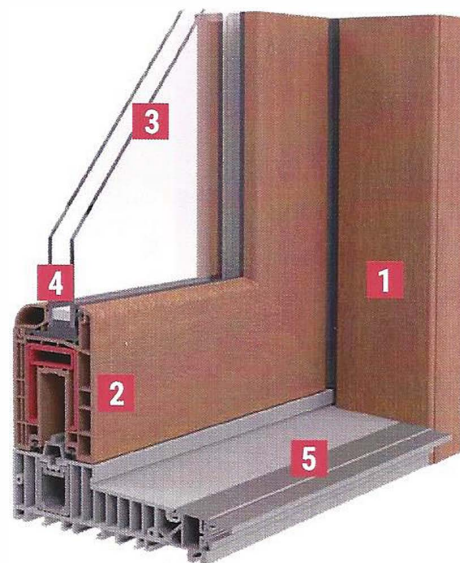

Profil • systém Gealan určený pre konštrukcie HST
• rám so stavebnou hrúbkou 170mm

Kovanie • zdvižno-posuvné

Sklo • s koeficientom tepelného prestupu U_g 1,0–0,5 W/m²K
v závislosti na hrúbke zasklenia
• maximálna hrúbka skla do 48mm
• možnosť teplého rámčeka Swisspacer

• zasklievacie lišty:

sklo 24 mm

sklo 36 mm

sklo 40 mm

sklo 44 mm

sklo 48 mm

Špecifikácia HST:

- 1 - rám
- 2 - krídlo
- 3 - dvojsklo alebo trojsklo
- 4 - AL alebo teplý rámček Swisspacer
- 5 - prah 48mm s možnosťou zabudovania zarovno s podlahou